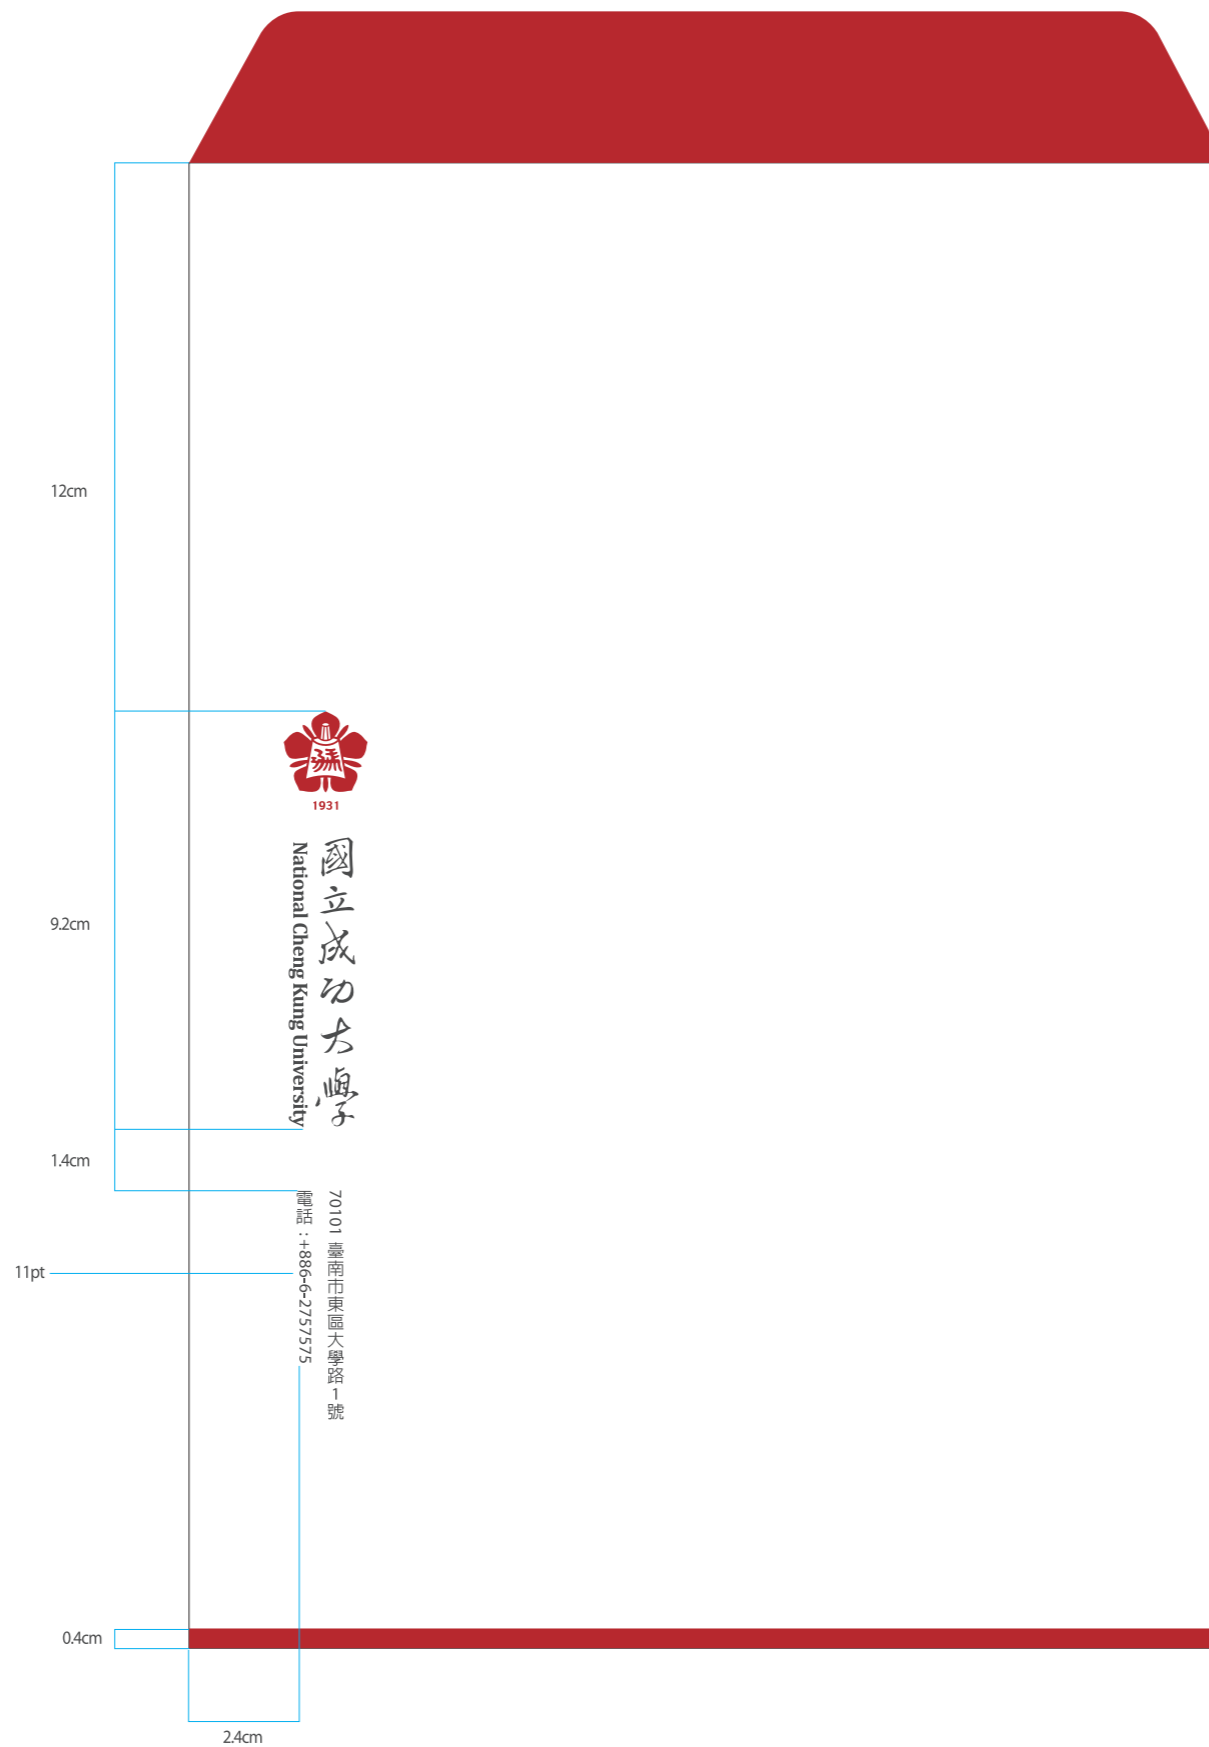

■尺寸規格：

大型：

23(w)X33(h)cm

小型：

10.7(w)X23.7(h)cm

■材質建議：

白色牛皮紙120磅或

毯紋紙100磅

印刷色彩說明：
四色印刷色彩

大型

小型

■尺寸規格：

大型：

33(w)X23(h)cm

小型：

23.7(w)X10.7(h)cm

英文：

Myriad Roman

印刷色彩說明：
四色印刷色彩

■尺寸規格：

23.7(w)X10.7(h)cm

■材質建議：

白色牛皮紙120磅或

毯紋紙100磅